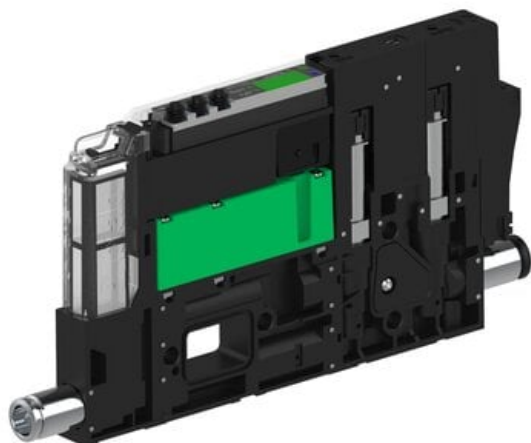

Eżektor piCOMPACT10X MICRO dod. wys, przepływ podciśnienia, podwójny, 1 kanał, złącze Ø6, NC próżnia i przedmuch, (PC.T.MC2.S.AAA.S114.1X.6.El.CCP6) (9931354) - Piab

**Numer artykułu SKU:**  
**9931354**