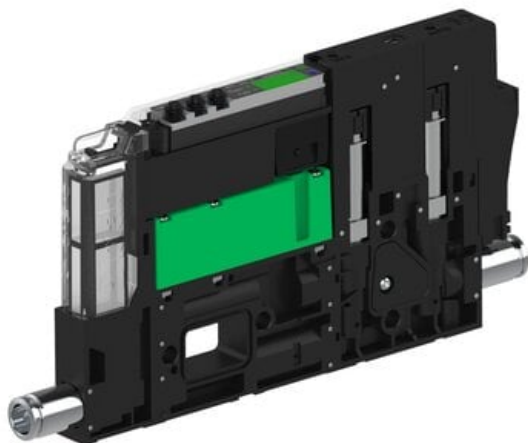

Najszersza
oferta
pneumatyki
w Polsce

Szybka dostawa
24 h / 48 h

Biuro Obsługi Klienta
+48 71 799 45 81

Eżektor piCOMPACT10X MICRO dod. wys, przepływ podciśnienia, podwójny, 1 kanał, złącze 1/4", NO próżnia + NC przedmuch, (PC.T.MC2.S.CAA.S114.1X.14.EI.OCP6) (9931395) - Piab

Numer artykułu SKU:
9931395

Numer artykułu producenta:

Czas wysyłki: Do 2-3 dni

OPIS PRODUKTU

DANE TECHNICZNE

Nr kat.

9931395

Data wygenerowania podsumowania: 09.06.2026r, g. 05:20