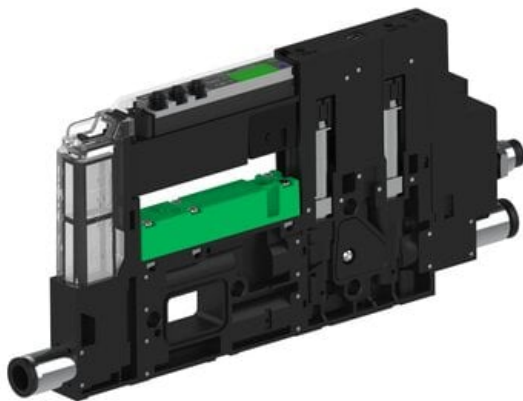

Eżektor piCOMPACT10X MICRO, niskie ciś. zasilania, pojedynczy, 1 kanał, złącze Ø6, NC próżnia i przedmuch, (PC.L.MC1.S.CAA.S16.1X.6.EI.CCPA) (9931439) - Piab

Numer artykułu SKU:
9931439

Numer artykułu producenta:

Czas wysyłki: Do 2-3 dni

OPIS PRODUKTU

DANE TECHNICZNE

Nr kat.

9931439