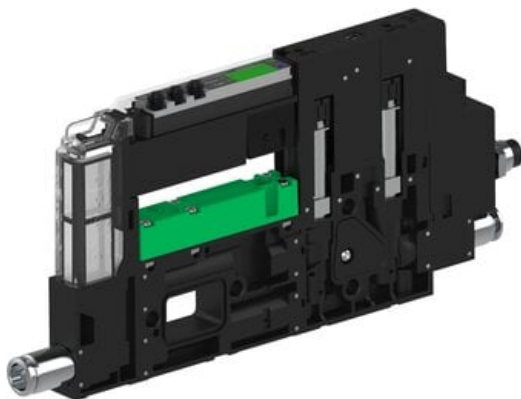

Eżektor piCOMPACT10X MICRO wys, przepływ podciśnienia, pojedynczy, 1 kanał, złącze Ø4, NC próżnia i przedmuch, (PC.S.MC1.S.CBA.S114.1X.4.EI.CCPA) (9931443) - Piab

Numer artykułu SKU:
9931443

Numer artykułu producenta:

Czas wysyłki: Do 2-3 dni

OPIS PRODUKTU

DANE TECHNICZNE

Nr kat.

9931443