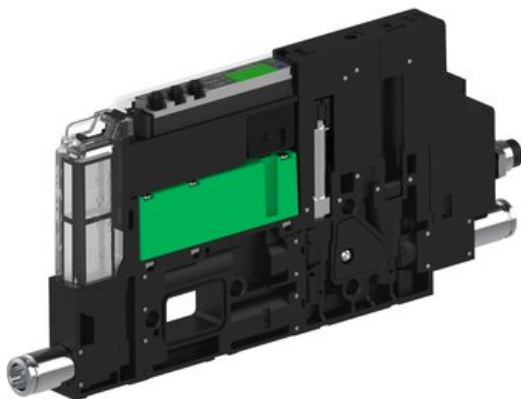

Najszerza  
oferta  
pneumatyki  
w Polsce

Szybka dostawa  
24 h / 48 h

Biuro Obsługi Klienta  
+48 71 799 45 81

Eżektor piCOMPACT10X MICRO dod.poziom podciśnienia, podwójny, 1 kanał, złącze 1/4", NC próżnia, (PC.X.MC2.S.EBA.S114.1X.14.El.CPA) (9931469) - Piab