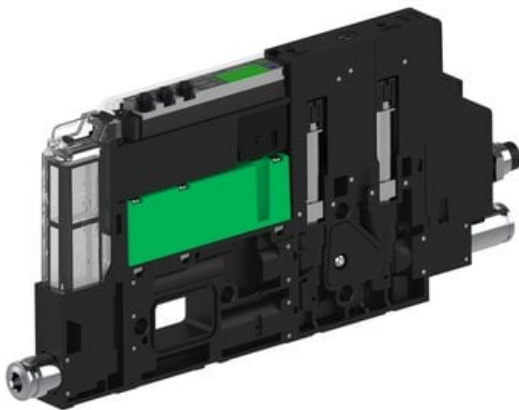

Eżektor piCOMPACT10X MICRO dod.poziom podciśnienia, podwójny, 1 kanał, złącze 1/4", NC próżnia i przedmuch, (PC.X.MC2.S.DBA.S14.1X.14.El.CCPA) (9931485) - Piab

Numer artykułu SKU:
9931485

Numer artykułu producenta:

Czas wysyłki: Do 2-3 dni

OPIS PRODUKTU

DANE TECHNICZNE

Nr kat.

9931485