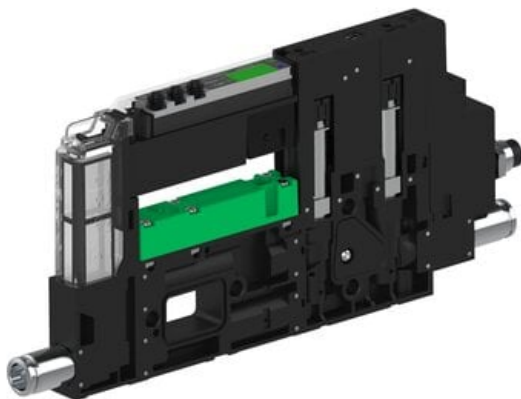

Najszerza  
oferta  
pneumatyki  
w Polsce

Szybka dostawa  
24 h / 48 h

Biuro Obsługi Klienta  
+48 71 799 45 81

Eżektor piCOMPACT10X MICRO, niskie ciś. zasilania, pojedynczy, 1 kanał, złącze 1/4", NC próżnia i przedmuch, (PC.L.MC1.S.CBA.S114.1X.14.EI.CCPA) (9931529) - Piab