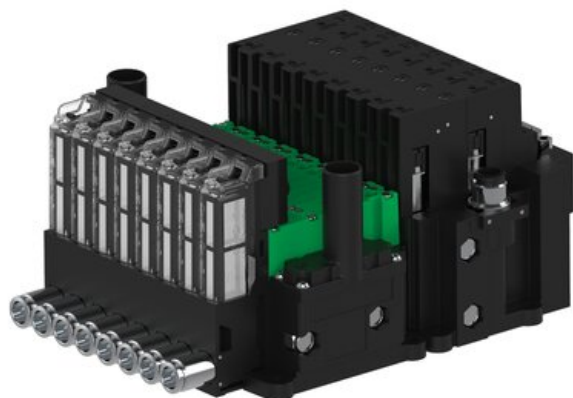

Eżektor piCOMPACT10X MICRO dod. wys, przepływ podciśnienia, podwójny, 8 kanałów, 2xzłącze 1/4", NC próżnia i przedmuch, (PC.T.MC2.S.DBX.S114.8X.214.EC.CCP44) (9931598) - Piab

Numer artykułu SKU:
9931598

Numer artykułu producenta:

Czas wysyłki: Do 2-3 dni

OPIS PRODUKTU

DANE TECHNICZNE

Nr kat.

9931598