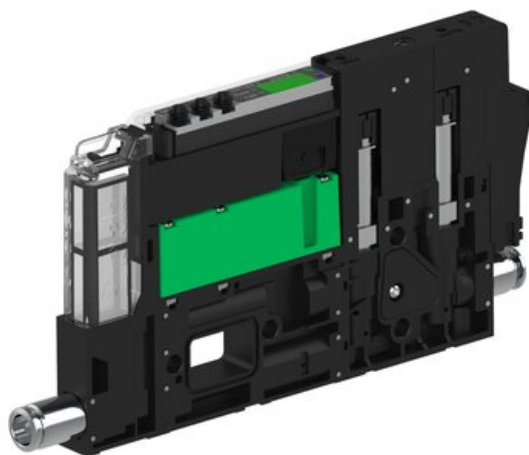

Eżektor piCOMPACT10X MICRO dod.poziom podciśnienia, podwójny, 1 kanał, złącze Ø4, NC próżnia i przedmuch, (PC.X.MC2.S.CBA.S114.1X.4.EI.CCP6) (9931647) - Piab

**Numer artykułu SKU:**  
**9931647**

Numer artykułu producenta:  
-----