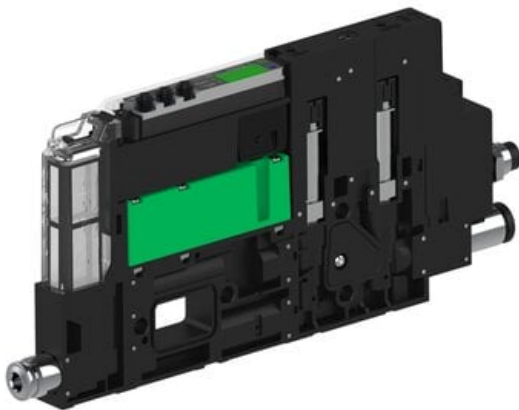

Eżektor piCOMPACT10X MICRO dod. wys, przepływ podciśnienia, podwójny, 1 kanał, złącze Ø6, NC próżnia i przedmuch, (PC.T.MC2.S.CBA.X14.1X.6.El.CCPA) (9931742) - Piab

Numer artykułu SKU:
9931742

Numer artykułu producenta:

Czas wysyłki: Do 2-3 dni

OPIS PRODUKTU

DANE TECHNICZNE

Nr kat.

9931742