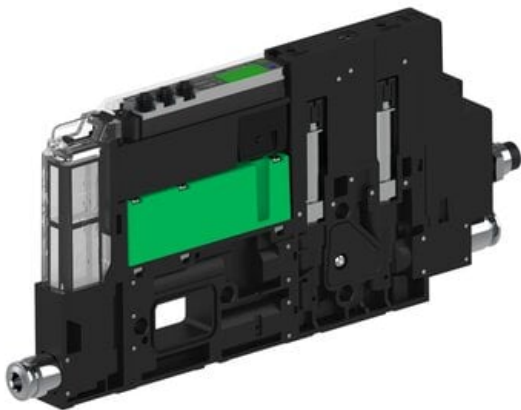

Eżektor piCOMPACT10X MICRO wys, przepływ podciśnienia, podwójny, 1 kanał, złącze Ø4, NC próżnia i przedmuch, (PC.S.MC2.S.DBA.S14.1X.4.EI.CCPA) (9931798) - Piab

Numer artykułu SKU:
9931798

Numer artykułu producenta:

Czas wysyłki: Do 2-3 dni

OPIS PRODUKTU

DANE TECHNICZNE

Nr kat.

9931798