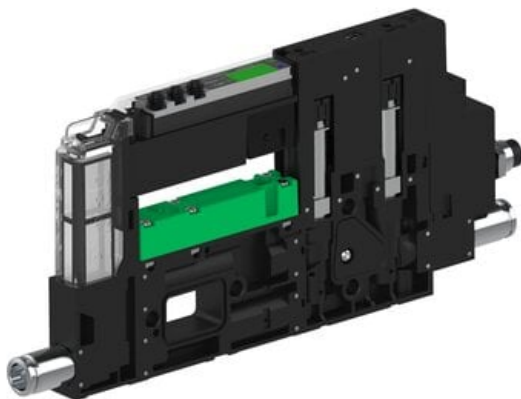

Najszerza
oferta
pneumatyki
w Polsce

Szybka dostawa
24 h / 48 h

Biuro Obsługi Klienta
+48 71 799 45 81

Eżektor piCOMPACT10X MICRO dod.poziom podciśnienia, pojedynczy, 1 kanał, złącze 1/4", NO próżnia + NC przedmuch, (PC.X.MC1.S.AAA.S114.1X.14.El.OCPA) (9931903) - Piab

Numer artykułu SKU:
9931903

Numer artykułu producenta:

Czas wysyłki: Do 2-3 dni

OPIS PRODUKTU

DANE TECHNICZNE

Nr kat.

9931903

Data wygenerowania podsumowania: 09.06.2026r, g. 00:37