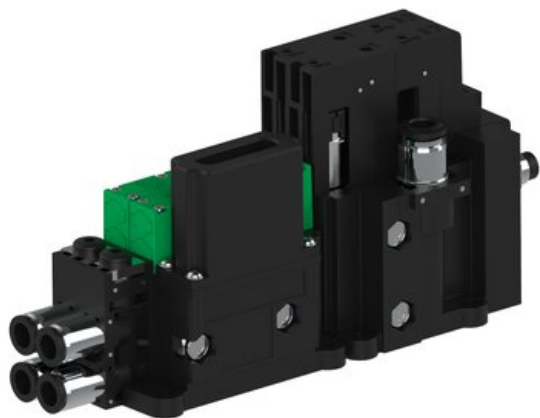

Eżektor piCOMPACT10X MICRO dod. wys, przepływ podciśnienia, podwójny, 2 kanały, złącze Ø6, NC próżnia, (PC.T.MC2.S.EBX.X26.2X.6.EN.CPA) (9931942) - Piab

**Numer artykułu SKU:**  
**9931942**

Numer artykułu producenta:  
-----