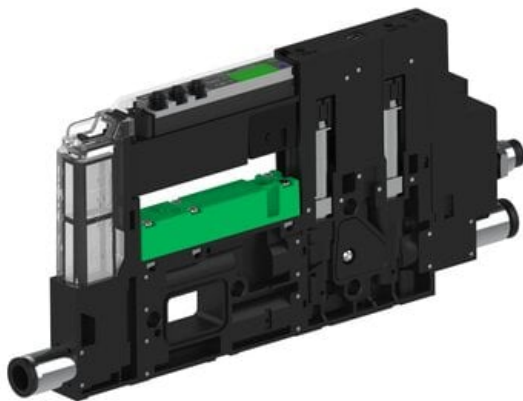

Eżektor piCOMPACT10X MICRO, niskie ciś. zasilania, pojedynczy, 1 kanał, złącze Ø6, NC próżnia i przedmuch, (PC.L.MC1.S.BAA.S16.1X.6.EI.CCPA) (9931956) - Piab

Numer artykułu SKU:
9931956

Numer artykułu producenta:

Czas wysyłki: Do 2-3 dni

OPIS PRODUKTU

DANE TECHNICZNE

Nr kat.

9931956