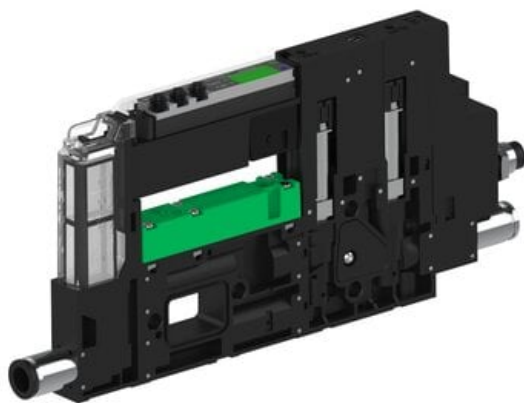

Eżektor piCOMPACT10X MICRO dod.poziom podciśnienia, pojedynczy, 1 kanał, złącze 1/4", NC próżnia i przedmuch, (PC.X.MC1.S.AAA.S16.1X.14.El.CCPA) (9931987) - Piab

Numer artykułu SKU:
9931987

Numer artykułu producenta:

Czas wysyłki: Do 2-3 dni

OPIS PRODUKTU

DANE TECHNICZNE

Nr kat.

9931987