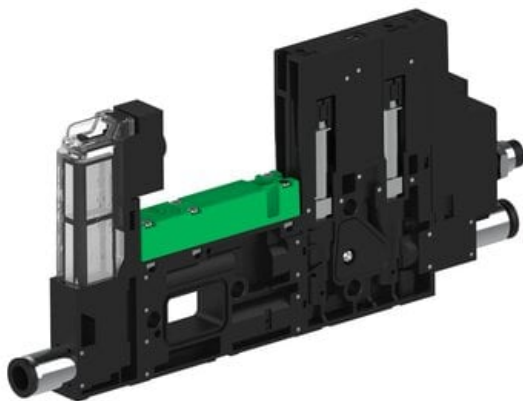

Eżektor piCOMPACT10X MICRO, niskie ciś. zasilania, pojedynczy, 1 kanał, złącze Ø6, NC próżnia i przedmuch, (PC.L.MC1.S.DBX.S16.1X.6.EI.CCPA) (9932027) - Piab

**Numer artykułu SKU:**  
**9932027**

Numer artykułu producenta:  
-----