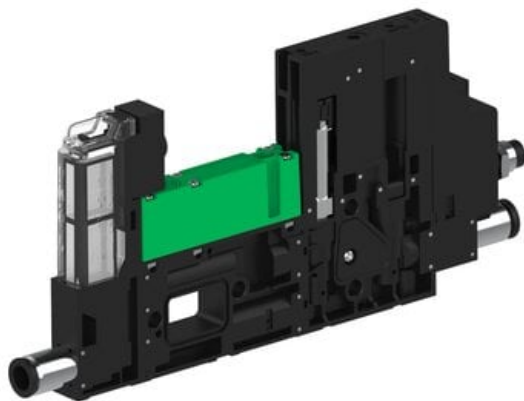

Najszerza
oferta
pneumatyki
w Polsce

Szybka dostawa
24 h / 48 h

Biuro Obsługi Klienta
+48 71 799 45 81

Eżektor piCOMPACT10X MICRO wys, przepływ podciśnienia, podwójny, 1 kanał, złącze Ø6, NC próżnia, (PC.S.MC2.S.EBX.S16.1X.6.EI.CPA) (9932108) - Piab

Numer artykułu SKU:
9932108

Numer artykułu producenta:

Czas wysyłki: Do 2-3 dni

OPIS PRODUKTU

DANE TECHNICZNE

Nr kat.

9932108