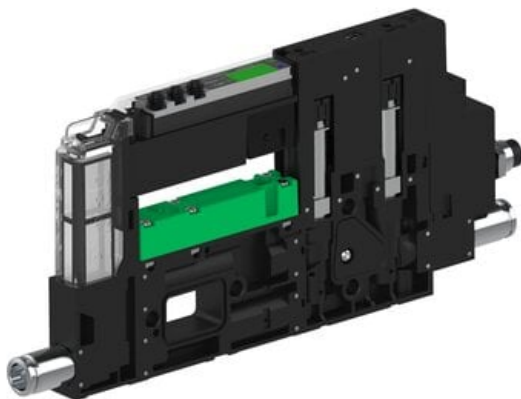

Eżektor piCOMPACT10X MICRO wys, przepływ podciśnienia, pojedynczy, 1 kanał, złącze 1/4", NC próżnia i przedmuch, (PC.S.MC1.S.CBA.X114.1X.14.EI.CCNA) (9932268) - Piab

Numer artykułu SKU:
9932268

Numer artykułu producenta:

Czas wysyłki: Do 2-3 dni

OPIS PRODUKTU

DANE TECHNICZNE

Nr kat.

9932268