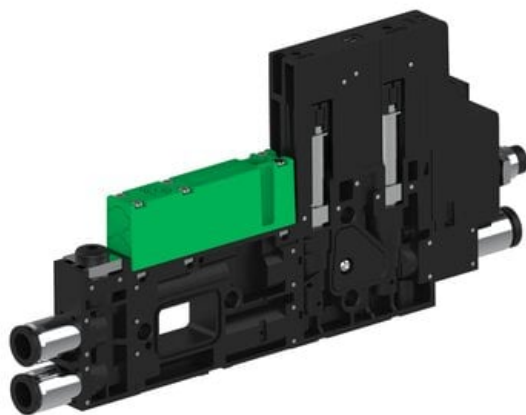

Eżektor piCOMPACT10X MICRO, niskie ciś. zasilania, podwójny, 1 kanał, złącze Ø6, NC próżnia i przedmuch, (PC.L.MC2.S.CBX.X26.1X.6.EI.CCPA) (9932435) - Piab

Numer artykułu SKU:
9932435

Numer artykułu producenta:

Czas wysyłki: Do 2-3 dni

OPIS PRODUKTU

DANE TECHNICZNE

Nr kat.

9932435