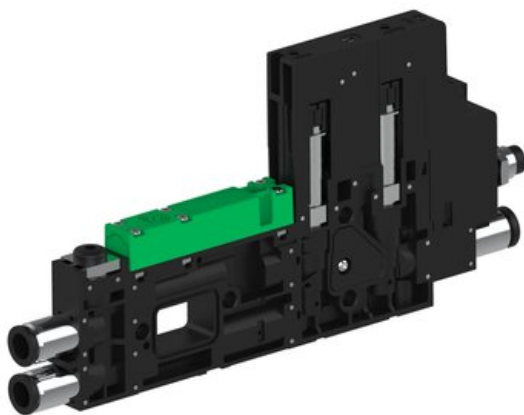

Eżektor piCOMPACT10X MICRO wys, przepływ podciśnienia, pojedynczy, 1 kanał, złącze Ø6, NC próżnia i przedmuch, (PC.S.MC1.S.CBX.X26.1X.6.EI.CCPA) (9932447) - Piab

**Numer artykułu SKU:**  
**9932447**

Numer artykułu producenta:  
-----