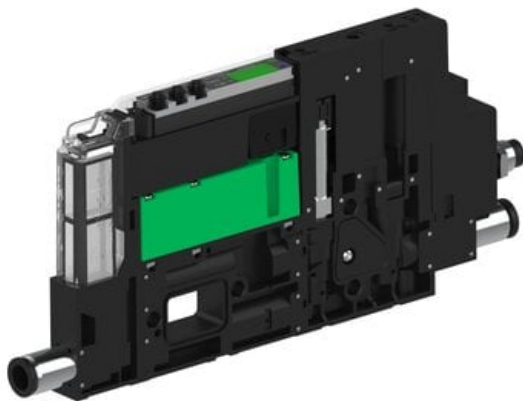

Najszerza
oferta
pneumatyki
w Polsce

Szybka dostawa
24 h / 48 h

Biuro Obsługi Klienta
+48 71 799 45 81

Eżektor piCOMPACT10X MICRO wys, przepływ podciśnienia, podwójny, 1 kanał, złącze Ø6, NC próżnia, (PC.S.MC2.S.EAA.S16.1X.6.EI.CPA) (9932499) - Piab

Numer artykułu SKU:
9932499

Numer artykułu producenta:

Czas wysyłki: Do 2-3 dni

OPIS PRODUKTU

DANE TECHNICZNE

Nr kat.

9932499