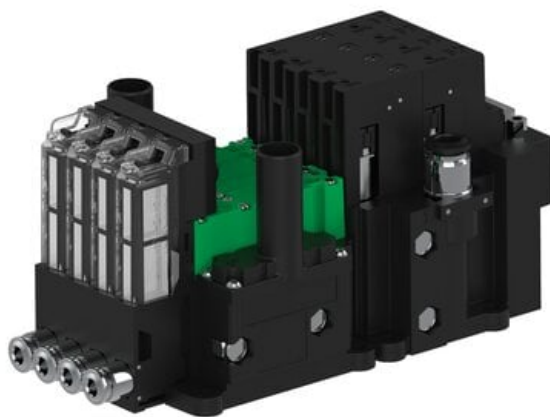

Eżektor piCOMPACT10X MICRO, niskie ciś. zasilania, podwójny, 4 kanały, 2złącze Ø6, NC próżnia i przedmuch, (PC.L.MC2.S.CBX.S14.4X.26.EC.CCP26) (9932533) - Piab

Numer artykułu SKU:
9932533

Numer artykułu producenta:

Czas wysyłki: Do 2-3 dni

OPIS PRODUKTU

DANE TECHNICZNE

Nr kat.

9932533