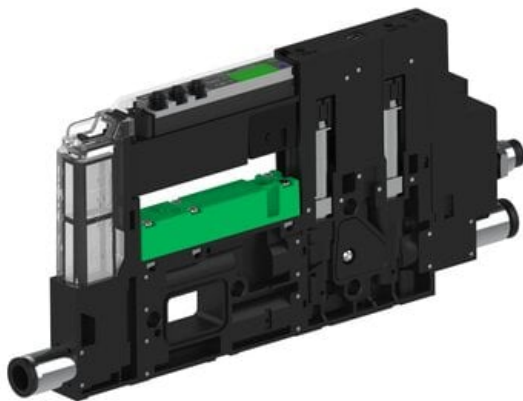

Najszerza
oferta
pneumatyki
w Polsce

Szybka dostawa
24 h / 48 h

Biuro Obsługi Klienta
+48 71 799 45 81

Eżektor piCOMPACT10X MICRO wys, przepływ podciśnienia, pojedynczy, 1 kanał, złącze Ø6, NC próżnia i przedmuch, (PC.S.MC1.S.DAA.S16.1X.6.EI.CCPA) (9932605) - Piab

Numer artykułu SKU:
9932605

Numer artykułu producenta:

Czas wysyłki: Do 2-3 dni

OPIS PRODUKTU

DANE TECHNICZNE

Nr kat.

9932605