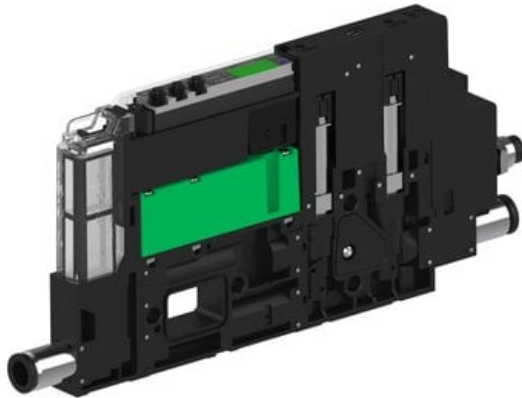

Najszerza
oferta
pneumatyki
w Polsce

Szybka dostawa
24 h / 48 h

Biuro Obsługi Klienta
+48 71 799 45 81

Eżektor piCOMPACT10X MICRO dod. wys, przepływ podciśnienia, podwójny, 1 kanał, złącze Ø6, NO próżnia + NC przedmuch, (PC.T.MC2.S.DBA.S16.1X.6.El.OCPA) (9932720) - Piab

Numer artykułu SKU:
9932720

Numer artykułu producenta:

Czas wysyłki: Do 2-3 dni

OPIS PRODUKTU

DANE TECHNICZNE

Nr kat.

9932720