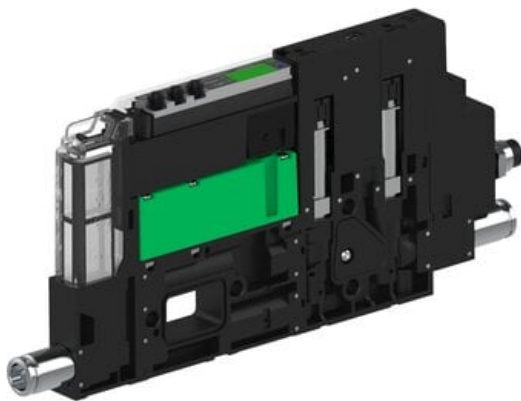

Eżektor piCOMPACT10X MICRO dod.poziom podciśnienia, podwójny, 1 kanał, złącze 1/4", NC próżnia i przedmuch, (PC.X.MC2.S.BAA.S114.1X.14.EI.CCPA) (9932806) - Piab

Numer artykułu SKU:
9932806

Numer artykułu producenta:

Czas wysyłki: Do 2-3 dni

OPIS PRODUKTU

DANE TECHNICZNE

Nr kat.

9932806