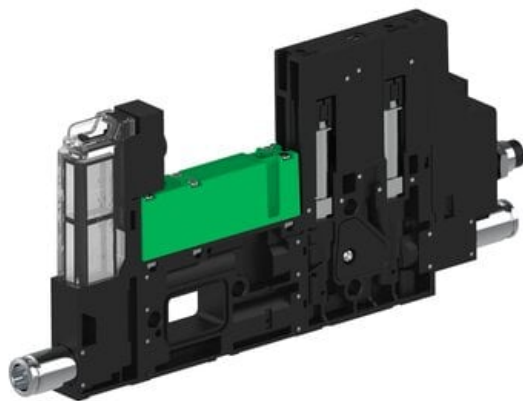

Najszerza
oferta
pneumatyki
w Polsce

Szybka dostawa
24 h / 48 h

Biuro Obsługi Klienta
+48 71 799 45 81

Eżektor piCOMPACT10X MICRO dod.poziom podciśnienia, podwójny, 1 kanał, złącze 1/4", NC próżnia i przedmuch, (PC.X.MC2.S.CBX.X114.1X.14.El.CCPA) (9932807) - Piab

Numer artykułu SKU:
9932807

Numer artykułu producenta:

Czas wysyłki: Do 2-3 dni

OPIS PRODUKTU

DANE TECHNICZNE

Nr kat.

9932807

Data wygenerowania podsumowania: 09.06.2026r, g. 07:20