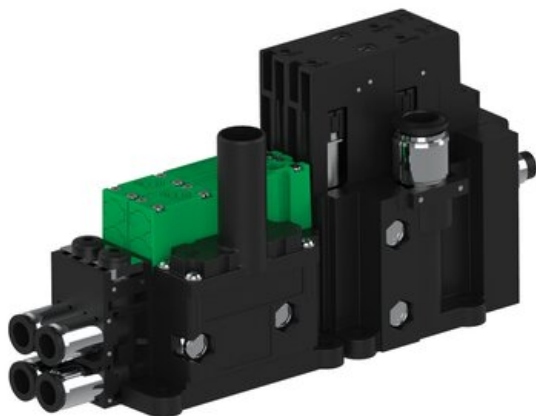

Najszerza  
oferta  
pneumatyki  
w Polsce

Szybka dostawa  
24 h / 48 h

Biuro Obsługi Klienta  
+48 71 799 45 81

Eżektor piCOMPACT10X MICRO dod.poziom podciśnienia, podwójny, 2 kanały, złącze Ø8, NC próżnia i przedmuch, (PC.X.MC2.S.DBX.X26.2X.8.EC.CCPA) (9933172) - Piab