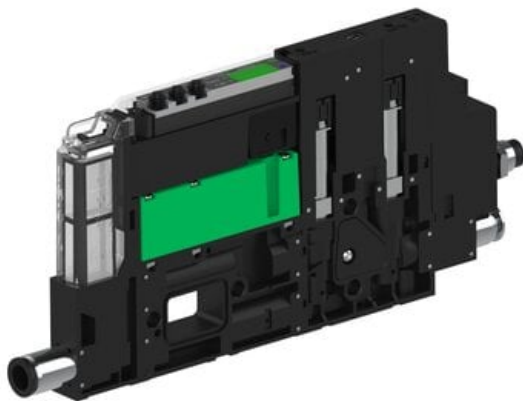

Eżektor piCOMPACT10X MICRO, niskie ciś. zasilania, podwójny, 1 kanał, złącze Ø4, NC próżnia i przedmuch, (PC.L.MC2.S.DAA.S16.1X.4.EI.CCPA) (9933200) - Piab

**Numer artykułu SKU:**  
**9933200**

Numer artykułu producenta:  
-----