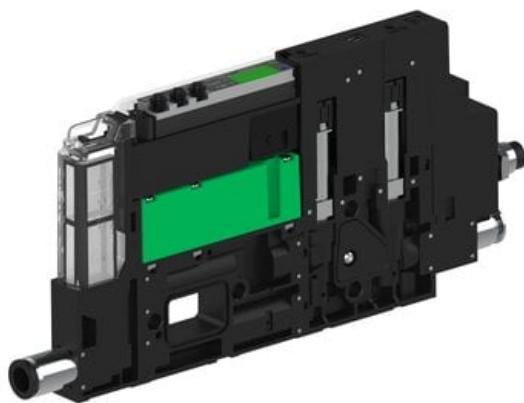

Eżektor piCOMPACT10X MICRO, niskie ciś. zasilania, podwójny, 1 kanał, złącze Ø4, NC próżnia i przedmuch, (PC.L.MC2.S.DBA.S16.1X.4.EI.CCPA) (9933201) - Piab

Numer artykułu SKU:
9933201

Numer artykułu producenta:

Czas wysyłki: Do 2-3 dni

OPIS PRODUKTU

DANE TECHNICZNE

Nr kat.

9933201