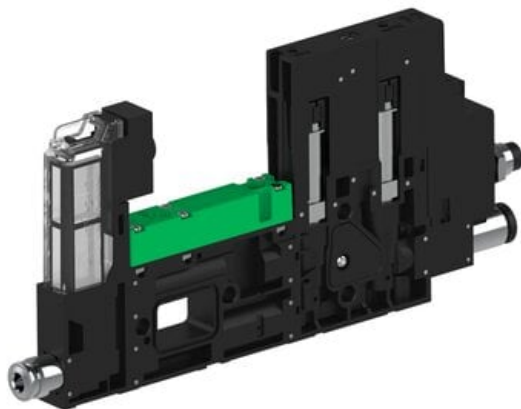

Eżektor piCOMPACT10X MICRO, niskie ciś. zasilania, pojedynczy, 1 kanał, złącze Ø6, NC próżnia i przedmuch, (PC.L.MC1.S.CBX.X14.1X.6.EI.CCPA) (9933228) - Piab

**Numer artykułu SKU:**  
**9933228**

Numer artykułu producenta:  
-----