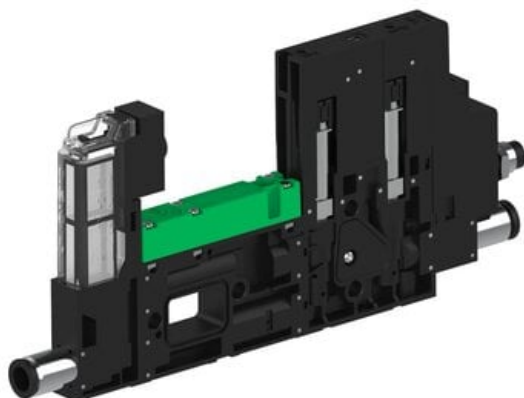

Najszerza
oferta
pneumatyki
w Polsce

Szybka dostawa
24 h / 48 h

Biuro Obsługi Klienta
+48 71 799 45 81

Eżektor piCOMPACT10X MICRO wys, przepływ podciśnienia, pojedynczy, 1 kanał, złącze Ø6, NC 2/2 próżnia + NC 2/2 przedmuch, (PC.S.MC1.S.DBX.S16.1X.6.El.RCPA) (9933664) - Piab

Numer artykułu SKU:
9933664

Numer artykułu producenta:

Czas wysyłki: Do 2-3 dni

OPIS PRODUKTU

DANE TECHNICZNE

Nr kat.

9933664

Data wygenerowania podsumowania: 09.06.2026r, g. 04:23