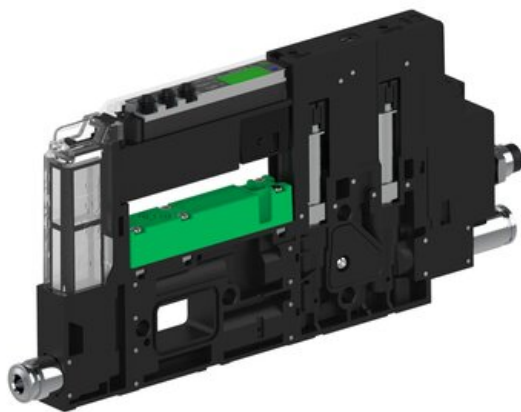

Eżektor piCOMPACT10X MICRO dod.poziom podciśnienia, pojedynczy, 1 kanał, złącze 1/4", NC próżnia i przedmuch, (PC.X.MC1.S.CBA.S14.1X.14.EI.CCPA) (9933875) - Piab

Numer artykułu SKU:
9933875

Numer artykułu producenta:

Czas wysyłki: Do 2-3 dni

OPIS PRODUKTU

DANE TECHNICZNE

Nr kat.

9933875