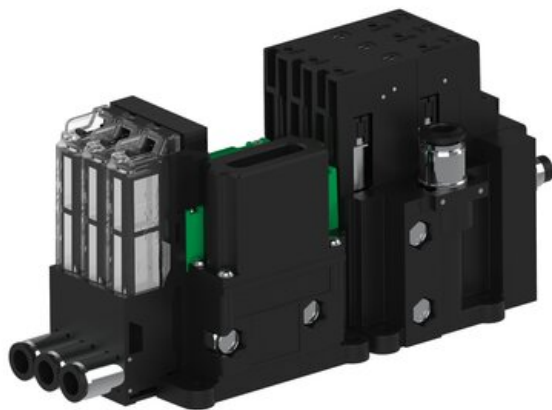

Eżektor piCOMPACT10X MICRO dod. wys, przepływ podciśnienia, podwójny, 3 kanały, złącze Ø6, NC próżnia i przedmuch, (PC.T.MC2.S.CBX.S16.3X.6.EN.CCPA) (9934067) - Piab

Numer artykułu SKU:
9934067

Numer artykułu producenta:

Czas wysyłki: Do 2-3 dni

OPIS PRODUKTU

DANE TECHNICZNE

Nr kat.

9934067