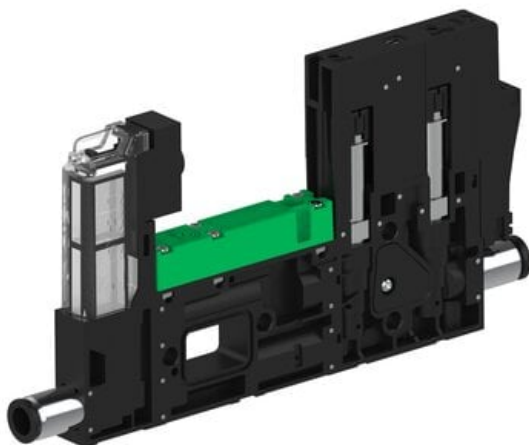

Eżektor piCOMPACT10X MICRO, niskie ciś. zasilania, pojedynczy, 1 kanał, złącze Ø6, NC próżnia i przedmuch, (PC.L.MC1.S.CBX.S16.1X.6.EI.CCP6) (9934086) - Piab

Numer artykułu SKU:  
**9934086**

Numer artykułu producenta:  
-----