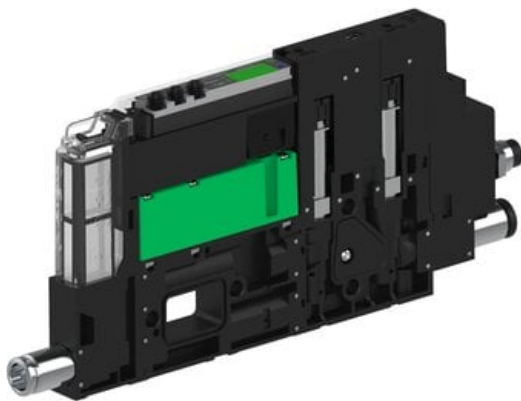

Eżektor piCOMPACT10X MICRO, niskie ciś. zasilania, podwójny, 1 kanał, złącze Ø6, NC próżnia i przedmuch, (PC.L.MC2.S.AAA.S114.1X.6.El.CCPA) (9934311) - Piab

**Numer artykułu SKU:
9934311**

Numer artykułu producenta:

Czas wysyłki: Do 2-3 dni

OPIS PRODUKTU

DANE TECHNICZNE

Nr kat.

9934311