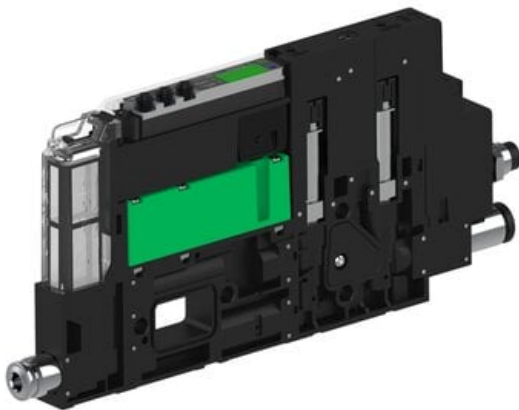

Eżektor piCOMPACT10X MICRO dod.poziom podciśnienia, podwójny, 1 kanał, złącze Ø6, NC próżnia i przedmuch, (PC.X.MC2.S.DBA.S14.1X.6.EI.CCPA) (9934312) - Piab

Numer artykułu SKU:
9934312

Numer artykułu producenta:

Czas wysyłki: Do 2-3 dni

OPIS PRODUKTU

DANE TECHNICZNE

Nr kat.

9934312