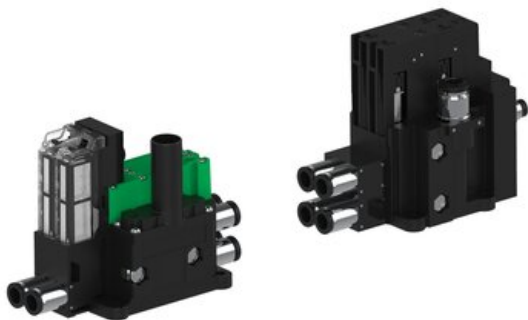

Najszersza  
oferta  
pneumatyki  
w Polsce

Szybka dostawa  
24 h / 48 h

Biuro Obsługi Klienta  
+48 71 799 45 81

Eżektor piCOMPACT10X MICRO dod. wys, przepływ podciśnienia, podwójny, 2 kanały, złącze Ø6, złącze Ø6, NC próżnia i przedmuch, (PC.T.MC2.S.CBX.S16.2B.6.EC.CCPA) (9934333) - Piab