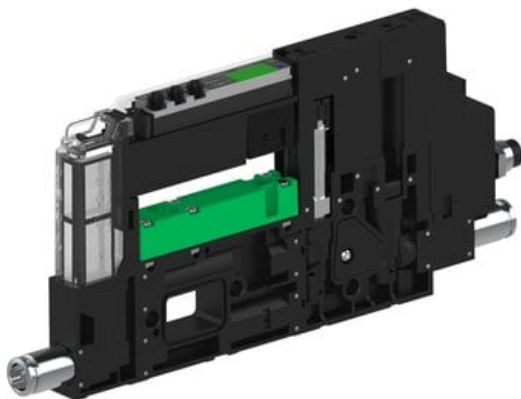

Eżektor piCOMPACT10X MICRO, niskie ciś. zasilania, pojedynczy, 1 kanał, złącze 1/4", NC próżnia, (PC.L.MC1.S.EBA.X114.1X.14.EI.CPA) (9934396) - Piab

Numer artykułu SKU:  
**9934396**

Numer artykułu producenta:  
-----