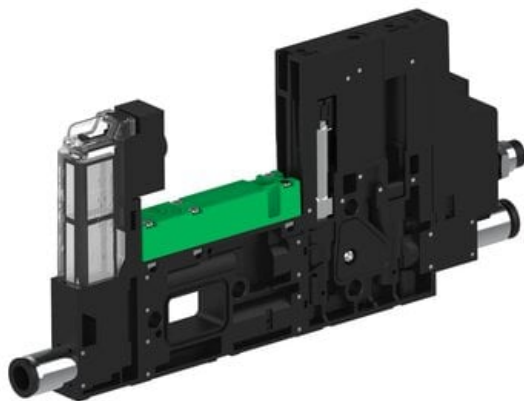

Eżektor piCOMPACT10X MICRO wys, przepływ podciśnienia, pojedynczy, 1 kanał, złącze Ø6, NC próżnia, (PC.S.MC1.S.EBX.S16.1X.6.EI.CPA) (9934451) - Piab

Numer artykułu SKU:
9934451

Numer artykułu producenta:

Czas wysyłki: Do 2-3 dni

OPIS PRODUKTU

DANE TECHNICZNE

Nr kat.

9934451