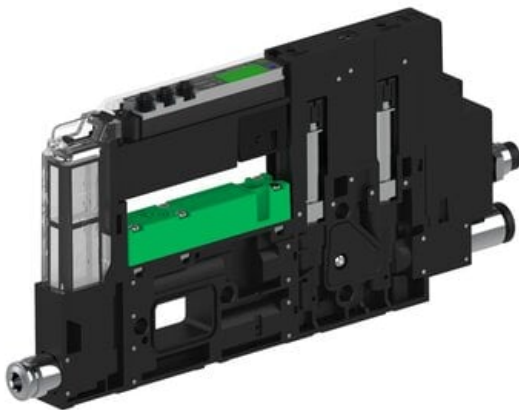

Eżektor piCOMPACT10X MICRO wys, przepływ podciśnienia, pojedynczy, 1 kanał, złącze Ø6, NC próżnia i przedmuch, (PC.S.MC1.S.CBA.S14.1X.6.EI.CCNA) (9934465) - Piab

Numer artykułu SKU:  
**9934465**

Numer artykułu producenta:  
-----