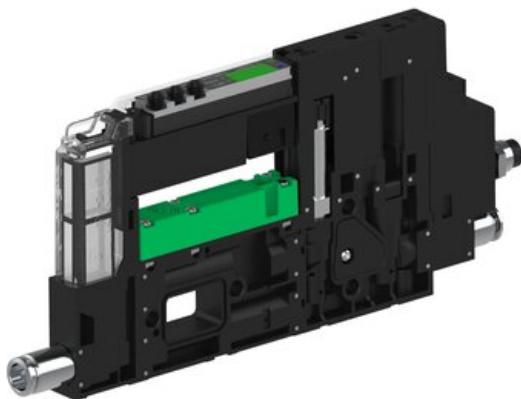

Eżektor piCOMPACT10X MICRO, niskie ciś. zasilania, pojedynczy, 1 kanał, złącze Ø4, NC próżnia, (PC.L.MC1.S.EBA.S114.1X.4.EI.CPA) (9934482) - Piab

Numer artykułu SKU:
9934482

Numer artykułu producenta:

Czas wysyłki: Do 2-3 dni

OPIS PRODUKTU

DANE TECHNICZNE

Nr kat.

9934482