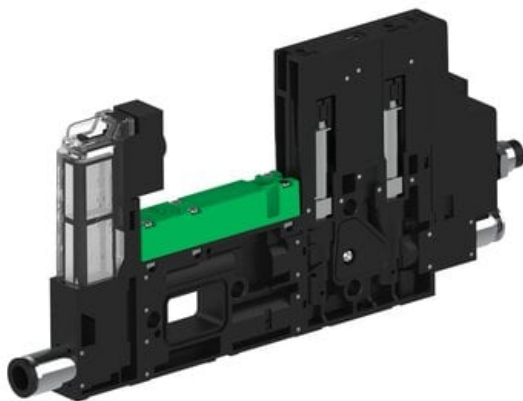

Eżektor piCOMPACT10X MICRO, niskie ciś. zasilania, pojedynczy, 1 kanał, złącze Ø4, NC próżnia i przedmuch, (PC.L.MC1.S.CBX.S16.1X.4.EI.CCPA) (9934511) - Piab

**Numer artykułu SKU:
9934511**

Numer artykułu producenta:

Czas wysyłki: Do 2-3 dni

OPIS PRODUKTU

DANE TECHNICZNE

Nr kat.

9934511