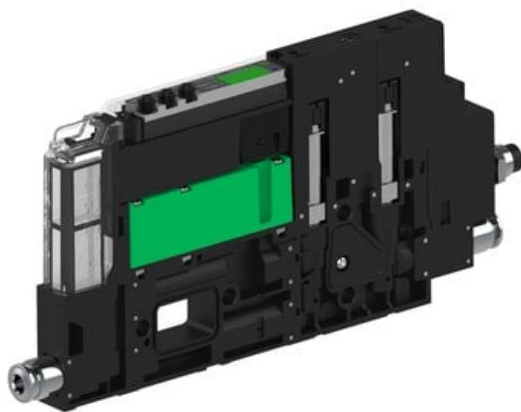

Eżektor piCOMPACT10X MICRO wys, przepływ podciśnienia, podwójny, 1 kanał, złącze Ø4, NC próżnia i przedmuch, (PC.S.MC2.S.CBA.S14.1X.4.El.CCPA) (9934533) - Piab

Numer artykułu SKU:
9934533

Numer artykułu producenta:

Czas wysyłki: Do 2-3 dni

OPIS PRODUKTU

DANE TECHNICZNE

Nr kat.

9934533