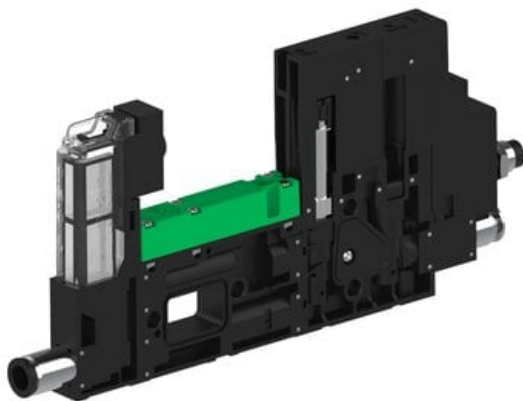

Eżektor piCOMPACT10X MICRO dod. wys, przepływ podciśnienia, pojedynczy, 1 kanał, złącze Ø4, NC próżnia, (PC.T.MC1.S.EBX.S16.1X.4.El.CPA) (9934724) - Piab

**Numer artykułu SKU:**  
**9934724**

Numer artykułu producenta:  
-----