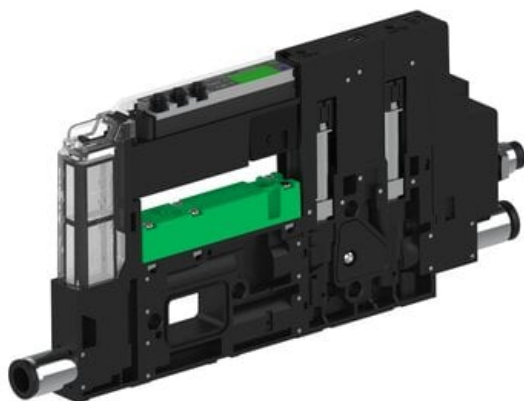

Eżektor piCOMPACT10X MICRO dod.poziom podciśnienia, pojedynczy, 1 kanał, złącze Ø6, NC próżnia i przedmuch, (PC.X.MC1.S.DAA.S16.1X.6.EI.CCPA) (9934732) - Piab

Numer artykułu SKU:
9934732

Numer artykułu producenta:

Czas wysyłki: Do 2-3 dni

OPIS PRODUKTU

DANE TECHNICZNE

Nr kat.

9934732