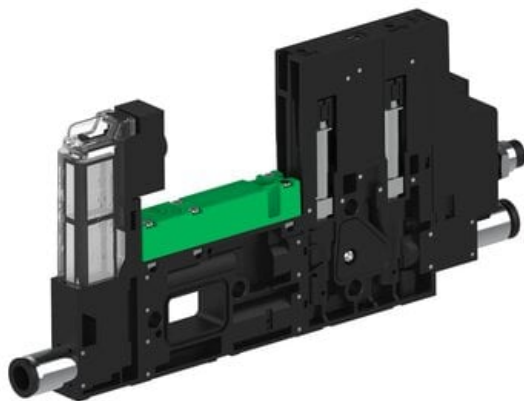

Eżektor piCOMPACT10X MICRO wys, przepływ podciśnienia, pojedynczy, 1 kanał, złącze Ø6, NC próżnia i przedmuch, (PC.S.MC1.S.DBX.S16.1X.6.EI.CCPA) (9934769) - Piab

Numer artykułu SKU:
9934769

Numer artykułu producenta:

Czas wysyłki: Do 2-3 dni

OPIS PRODUKTU

DANE TECHNICZNE

Nr kat.

9934769