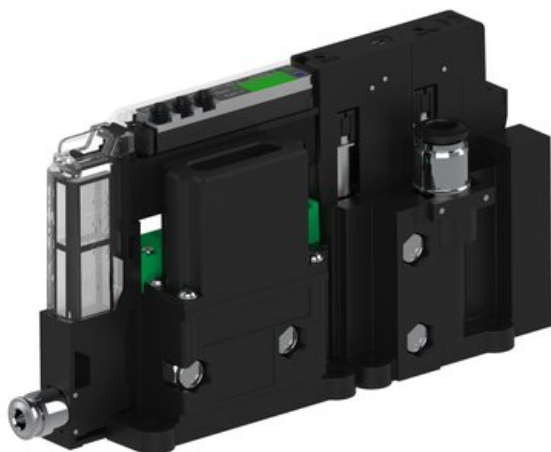

Eżektor piCOMPACT10X MICRO dod.poziom podciśnienia, pojedynczy, 1 kanał, złącze Ø6, NC próżnia i przedmuch, (PC.X.MC1.S.CBA.S14.1X.6.EN.CCP6) (9935038) - Piab

Numer artykułu SKU:
9935038

Numer artykułu producenta:

Czas wysyłki: Do 2-3 dni

OPIS PRODUKTU

DANE TECHNICZNE

Nr kat.

9935038