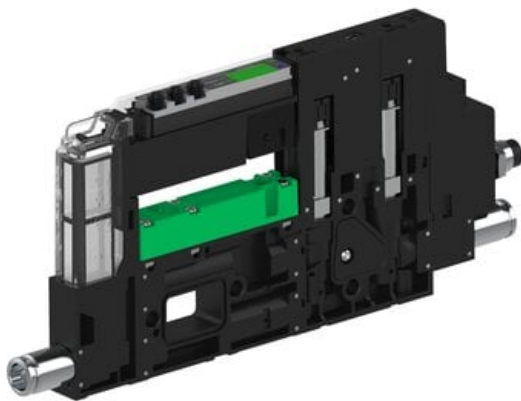

Najszerza  
oferta  
pneumatyki  
w Polsce

Szybka dostawa  
24 h / 48 h

Biuro Obsługi Klienta  
+48 71 799 45 81

Eżektor piCOMPACT10X MICRO wys, przepływ podciśnienia, pojedynczy, 1 kanał, złącze 1/4", NC próżnia i przedmuch, (PC.S.MC1.S.CBA.S114.1X.14.El.CCNA) (9935156) - Piab