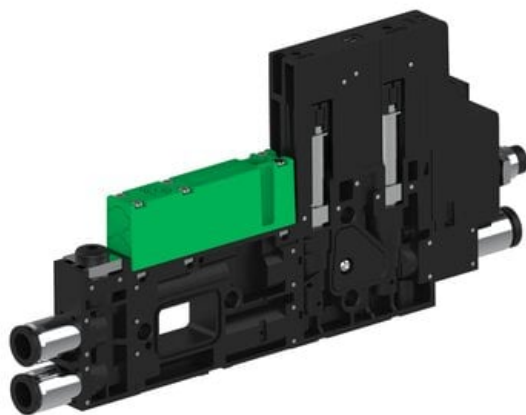

Eżektor piCOMPACT10X MICRO dod.poziom podciśnienia, podwójny, 1 kanał, złącze Ø6, NC próżnia i przedmuch, (PC.X.MC2.S.CBX.X26.1X.6.EI.CCPA) (9935269) - Piab

Numer artykułu SKU:
9935269

Numer artykułu producenta:

Czas wysyłki: Do 2-3 dni

OPIS PRODUKTU

DANE TECHNICZNE

Nr kat.

9935269