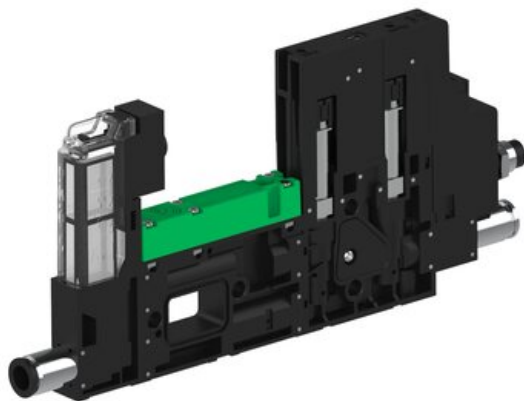

Eżektor piCOMPACT10X MICRO wys, przepływ podciśnienia, pojedynczy, 1 kanał, złącze 1/4", NC próżnia i przedmuch, (PC.S.MC1.S.CBX.S16.1X.14.El.CCPA) (9935344) - Piab

Numer artykułu SKU:
9935344

Numer artykułu producenta:

Czas wysyłki: Do 2-3 dni

OPIS PRODUKTU

DANE TECHNICZNE

Nr kat.

9935344